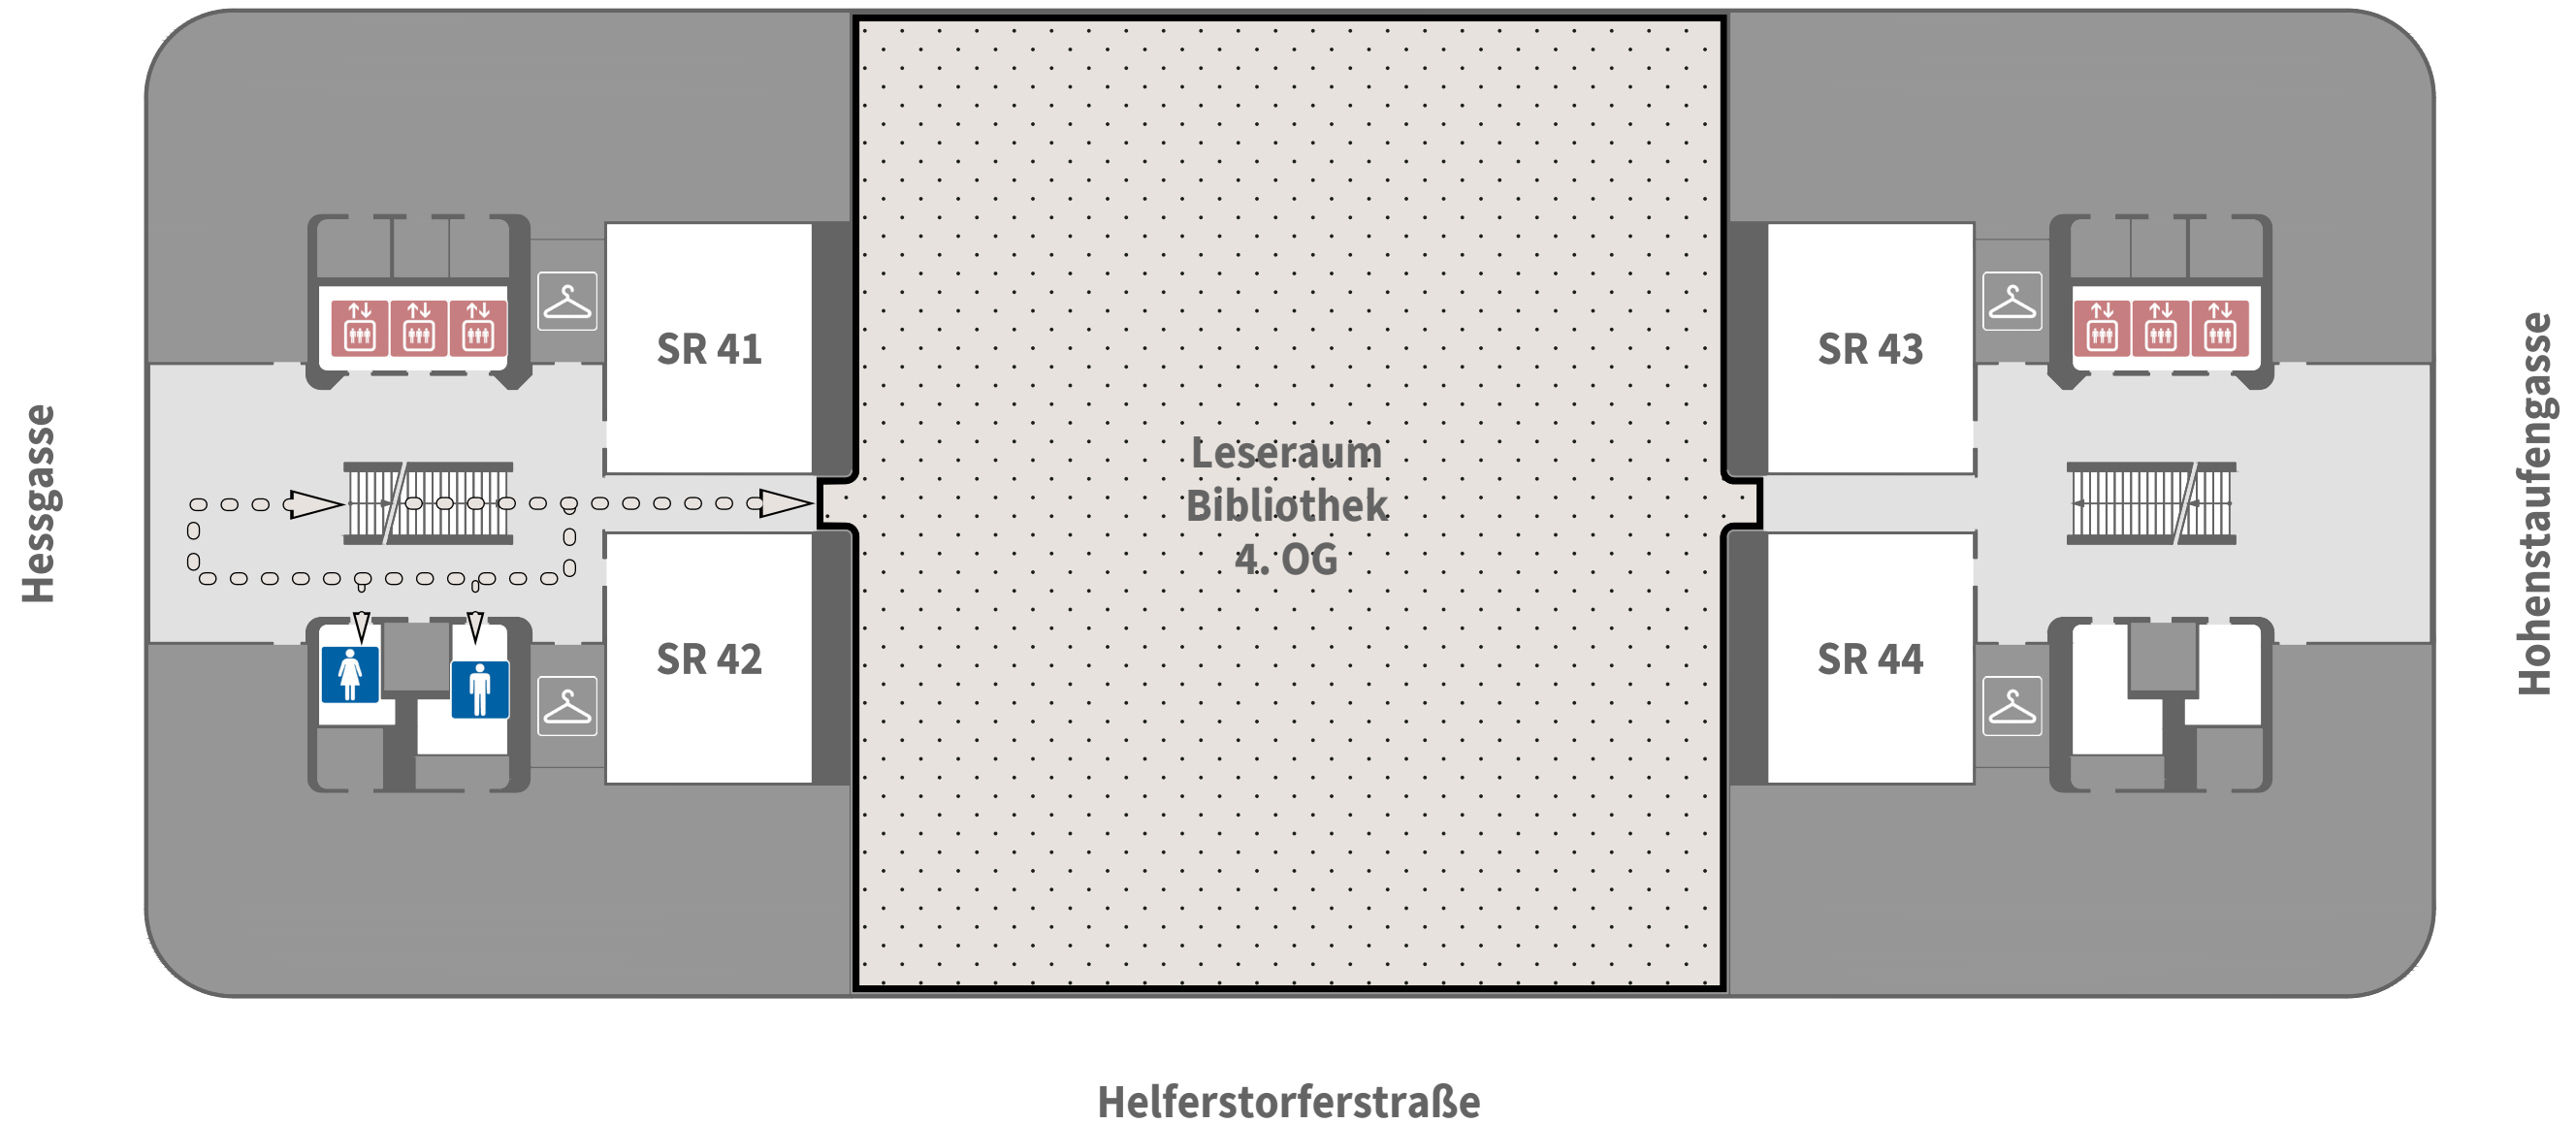

Prüfungszentrum SoSe 2020

**SEKTOR 3
(grau)**
Zugang über
Eingang Hessegasse / Seiteneingang

**SEKTOR 4
(orange)**
Zugang über Eingang
Hohenstaufengasse / Seiteneingang

Prüfungszentrum SoSe 2020

SEKTOR 4
(orange)
Zugang über
Eingang Hohenstaufengasse

Schottenbastei

Helferstorferstraße

Prüfungszentrum SoSe 2020

SEKTOR 3
(grau)
Zugang über
Eingang Hessgasse

Schottenbastei

Prüfungszentrum SoSe 2020

SEKTOR 3
(grau)
Zugang über
Eingang Hessgasse

Schottenbastei

Prüfungszentrum SoSe 2020

SEKTOR 3
(grau)
Zugang über
Eingang Hessgasse