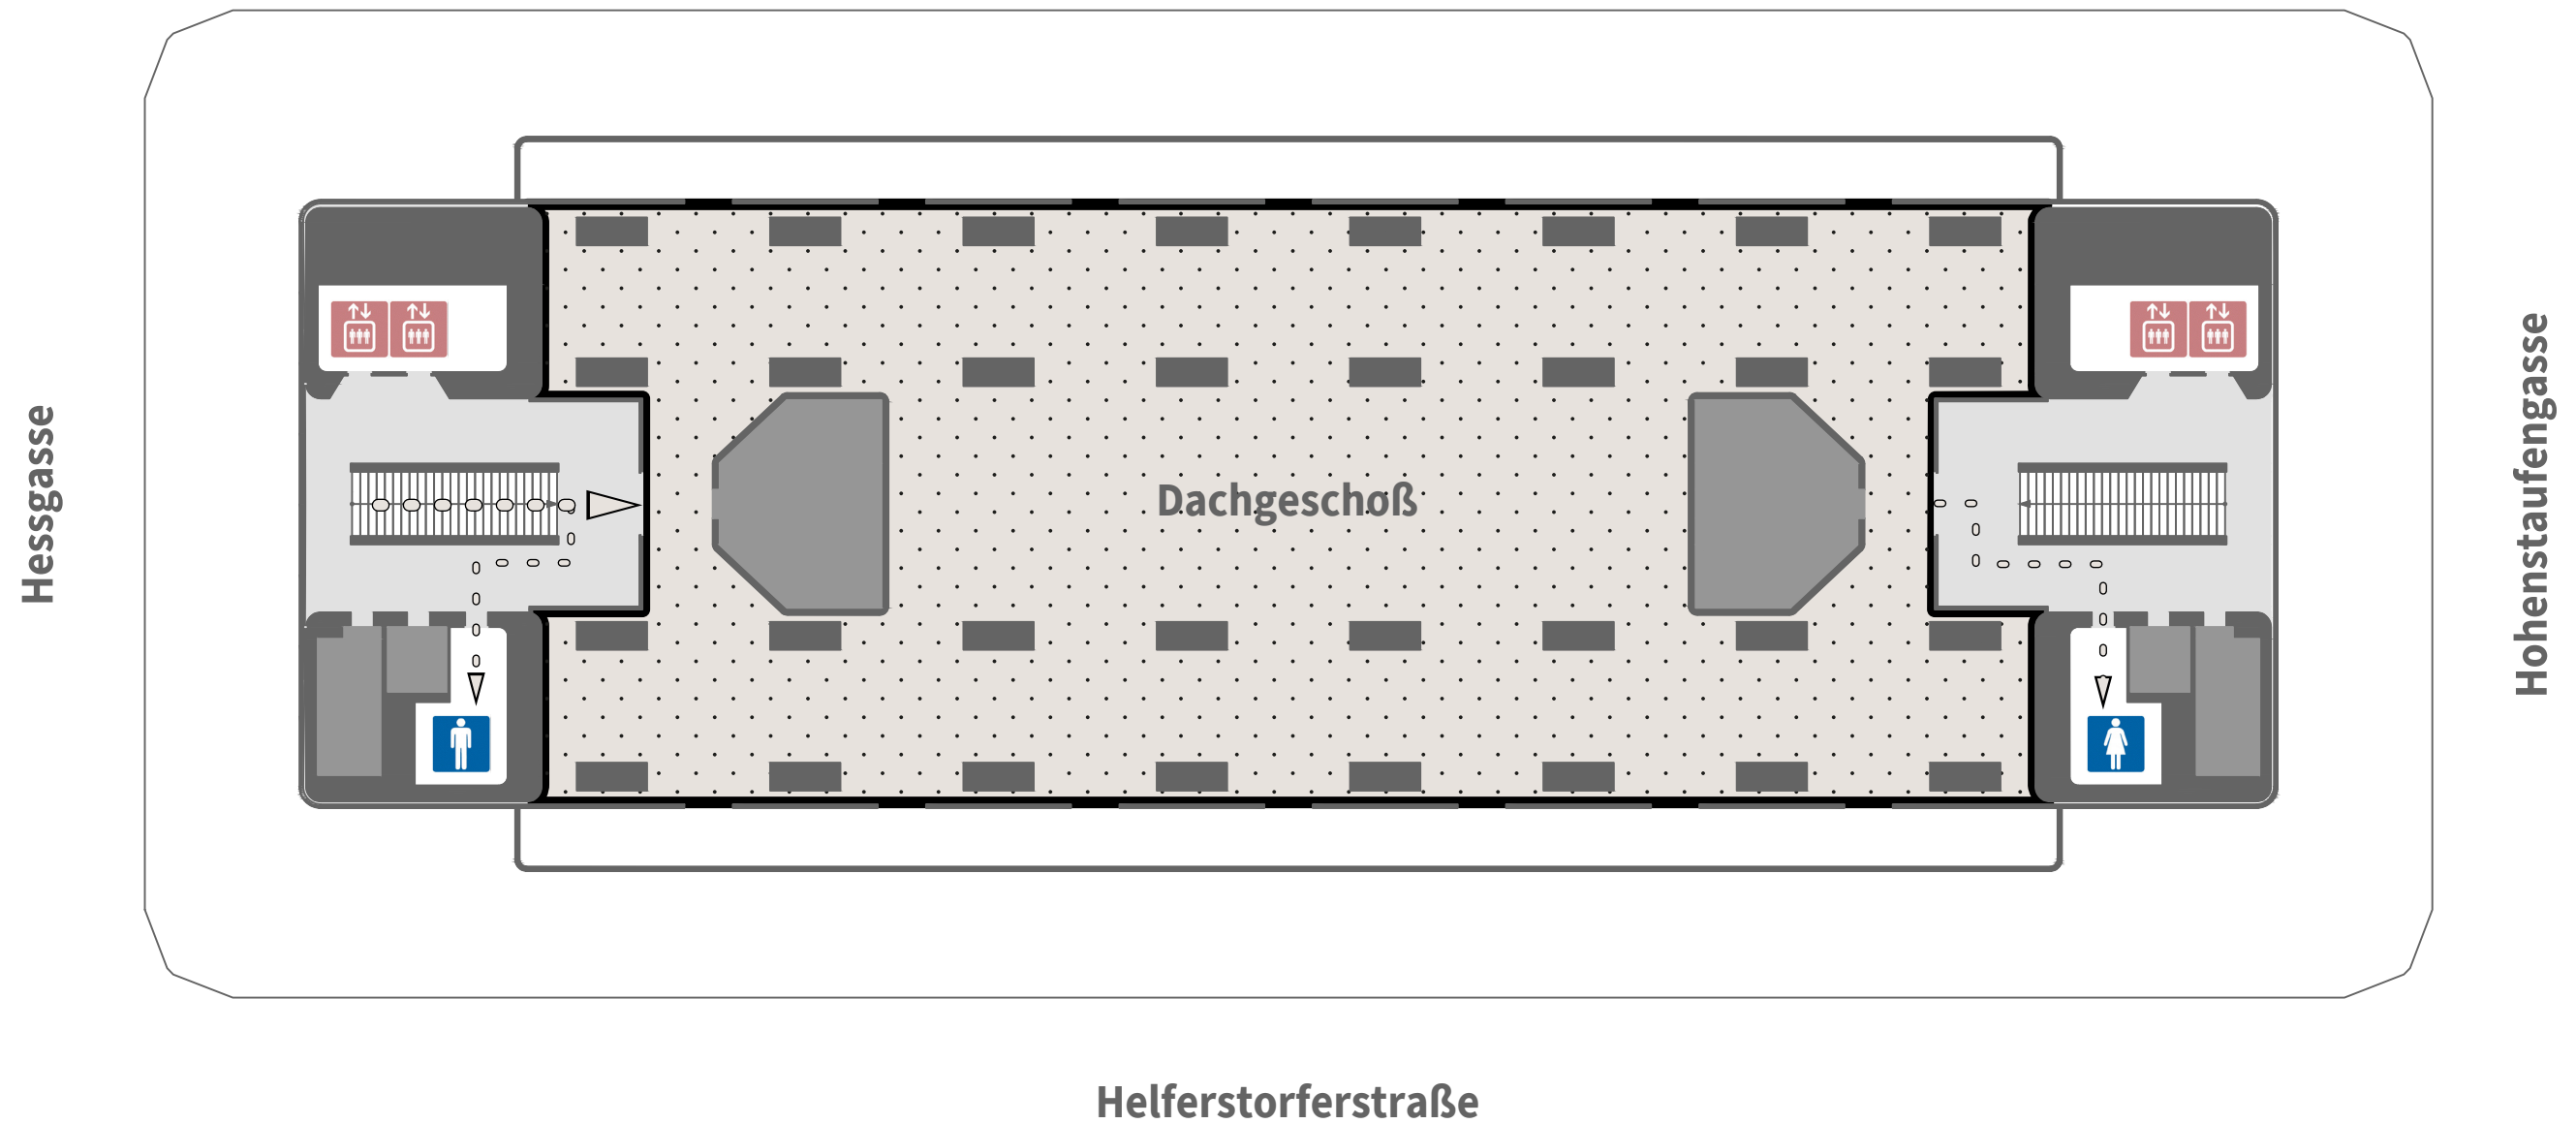

Prüfungszentrum SoSe 2020

**SEKTOR 3
(grau)**
Zugang über
Eingang Hessegasse / Seiteneingang

**SEKTOR 4
(orange)**
Zugang über Eingang
Hohenstaufengasse / Seiteneingang

Prüfungszentrum SoSe 2020

SEKTOR 4
(orange)
Zugang über
Eingang Hohenstaufengasse

Schottenbastei

Helferstorferstraße

Prüfungszentrum SoSe 2020

SEKTOR 3
(grau)
Zugang über
Eingang Hessgasse

Schottenbastei

Prüfungszentrum SoSe 2020

SEKTOR 3
(grau)
Zugang über
Eingang Hessgasse

Schottenbastei

Prüfungszentrum SoSe 2020

SEKTOR 3
(grau)
Zugang über
Eingang Hessgasse