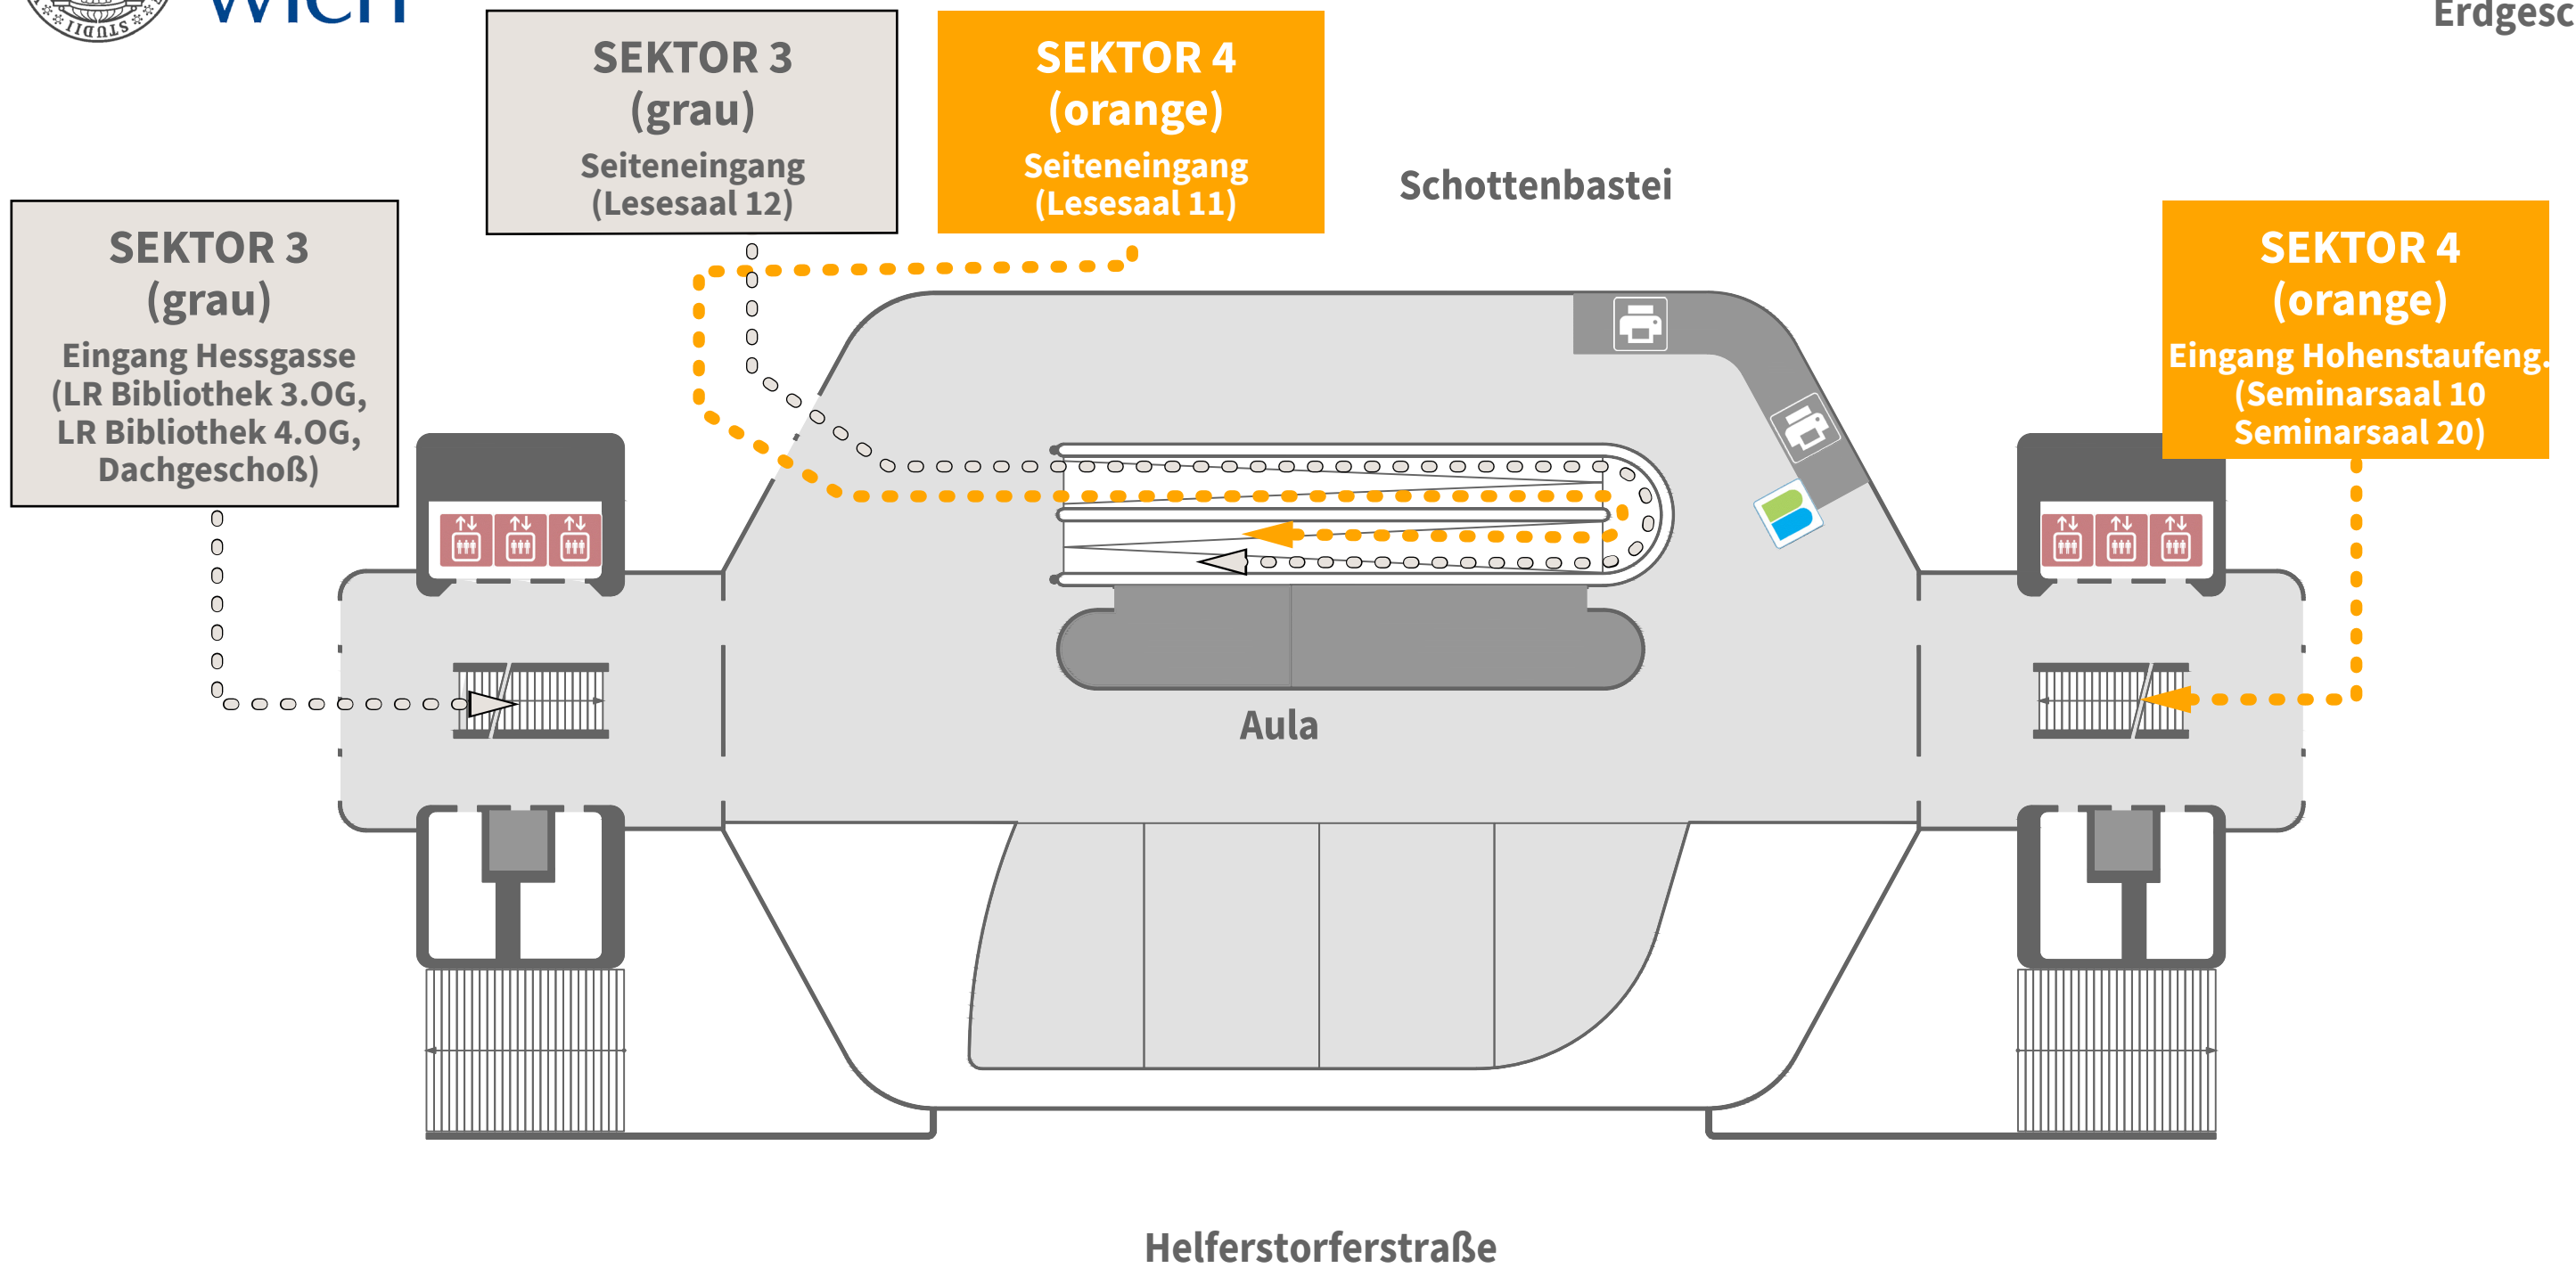

Prüfungszentrum SoSe 2020

**SEKTOR 1
(violett)**
Zugang über
Außenstiegen Hohenstaufengasse

**SEKTOR 2
(gelb)**
Zugang über
Außenstiegen Hessgasse

Prüfungszentrum SoSe 2020

**SEKTOR 3
(grau)**
Zugang über
Eingang Hessgasse / Seiteneingang

**SEKTOR 4
(orange)**
Zugang über Eingang
Hohenstaufengasse / Seiteneingang

Prüfungszentrum SoSe 2020

**SEKTOR 3
(grau)**
Zugang über
Eingang Hessgasse / Seiteneingang

**SEKTOR 4
(orange)**
Zugang über Eingang
Hohenstaufengasse / Seiteneingang

Prüfungszentrum SoSe 2020

**SEKTOR 3
(grau)**
Zugang über
Eingang Hessegasse / Seiteneingang

**SEKTOR 4
(orange)**
Zugang über Eingang
Hohenstaufengasse / Seiteneingang

Prüfungszentrum SoSe 2020

SEKTOR 4
(orange)
Zugang über
Eingang Hohenstaufengasse

Prüfungszentrum SoSe 2020

SEKTOR 3
(grau)
Zugang über
Eingang Hessgasse